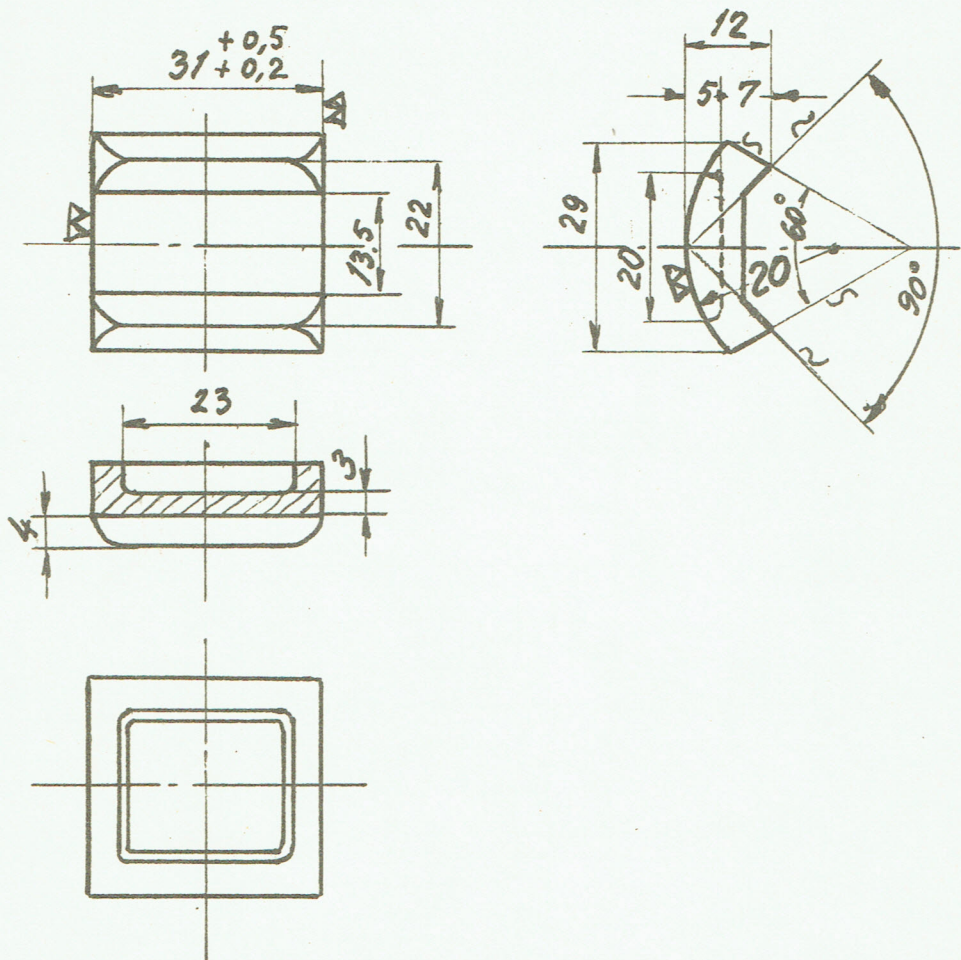

V-Norm
D.S.B.

Klap til hanetold.

14.40-4

1951

1:1

| Rekvistionsbetegnelse | Materiale | Model nr. | Mindstebeh. |
|---------------------------------|------------|-----------|-------------|
| Klap t. hanetold V-Norm 14.40-4 | Hanebronce | 4331y | Kh Ar. 50 |